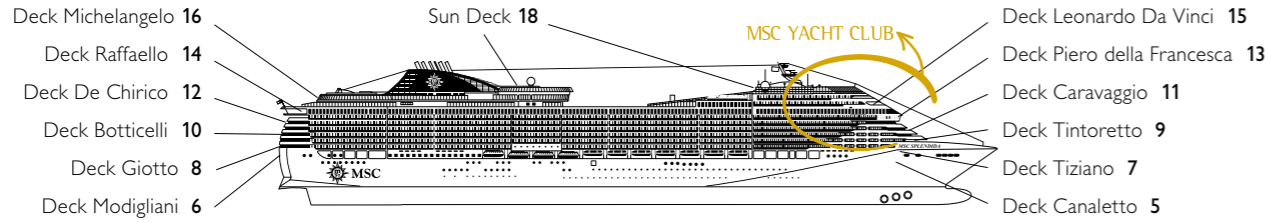

MSC SPLENDIDA

DECKPLAN

1.637 KABINEN | 4.363 GÄSTE

DECKPLAN MSC SPLENDIDA

KABINENKATEGORIEN

- Innenkabinen > Bella
- Kabinen mit Meerblick > Bella
- Balkonkabinen > Bella*
- Innenkabinen > Fantastica
- Kabinen mit Meerblick > Fantastica
- Balkonkabinen > Fantastica
- Balkonkabinen > Aurea
- Suiten > Aurea
- YC Deluxe Suiten
- YC Executive & Family Suiten
- YC Royal Suiten