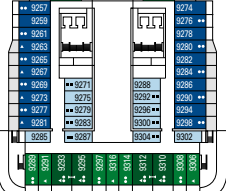

DECKPLAN & UNTERKUNFT

2.421 KABINEN
6.334 GÄSTE

GALLERIA GRANDIOSA

DECK 4
PICASSO

DECK 5
CARAVAGGIO

DECK 6
LEONARDO DA VINCI

DECK 7
MICHELANGELO

DECK 8
MONET

THÉÂTRE LA COMÉDIE

BUTCHER'S CUT

DECK 9
VAN GOGH

DECK 10
MIRÓ

DECK 11
DALÍ

DECK 12
RAFFAELLO

DECK 13
GOYA

DECK 14
MAGRITTE