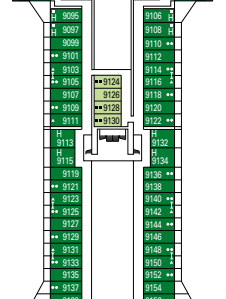

DECKPLAN & UNTERKUNFT

2.421 KABINEN
6.334 GÄSTE

GALLERIA GRANDIOSA

DECK 4
PICASSO

DECK 5
CARAVAGGIO

DECK 6
LEONARDO DA VINCI

DECK 7
MICHELANGELO

DECK 8
MONET

THÉÂTRE LA COMÉDIE

BUTCHER'S CUT

DECK 9
VAN GOGH

DECK 10
MIRÓ

DECK 11
DALÍ

DECK 12
RAFFAELLO

DECK 13
GOYA

DECK 14
MAGRITTE