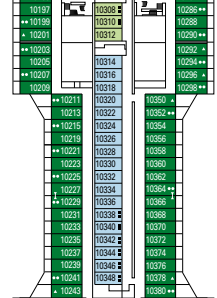

DECKPLAN & UNTERKUNFT

2.421 KABINEN
6.334 GÄSTE

GALLERIA GRANDIOSA

DECK 4
PICASSO

DECK 5
CARAVAGGIO

DECK 6
LEONARDO DA VINCI

DECK 7
MICHELANGELO

DECK 8
MONET

THÉÂTRE LA COMÉDIE

BUTCHER'S CUT

DECK 9
VAN GOGH

DECK 10
MIRÓ

DECK 11
DALÍ

DECK 12
RAFFAELLO

DECK 13
GOYA

DECK 14
MAGRITTE