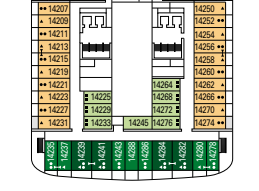

DECKPLAN & UNTERKUNFT

2.421 KABINEN
6.334 GÄSTE

GALLERIA GRANDIOSA

DECK 4
PICASSO

DECK 5
CARAVAGGIO

DECK 6
LEONARDO DA VINCI

DECK 7
MICHELANGELO

DECK 8
MONET

THÉÂTRE LA COMÉDIE

BUTCHER'S CUT

DECK 9
VAN GOGH

DECK 10
MIRÓ

DECK 11
DALÍ

DECK 12
RAFFAELLO

DECK 13
GOYA

DECK 14
MAGRITTE