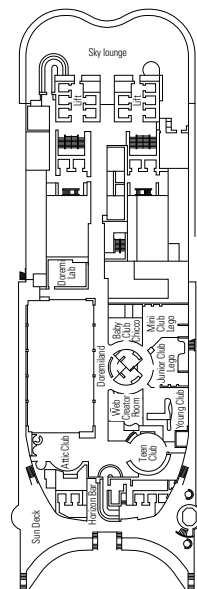

2.421 KABINEN

Royal Suiten	2
Deluxe Suiten*	78
Interior Suiten	15
Maisonette Suiten	8
Suiten	34
Balkonkabinen*	1.354
Kabinen mit Meerblick	160
Innenkabinen*	755
Innenkabinen Single	15

*inkl. der Kabinen für Gäste mit eingeschränkter Mobilität.

KABINENKATEGORIEN

BELLA	> Innenkabinen Single°
BELLA	> Innenkabinen
BELLA	> Kabinen mit Meerblick°°
BELLA	> Balkonkabinen
FANTASTICA	> Innenkabinen
FANTASTICA	> Kabinen mit Meerblick
FANTASTICA	> Balkonkabinen
FANTASTICA	> Familienkabinen**
FANTASTICA	> Suiten
AUREA	> Balkonkabinen
AUREA	> Suiten
AUREA	> Maisonette Suiten
MSC YACHT CLUB	> Innenkabinen
MSC YACHT CLUB	> Deluxe Suiten
MSC YACHT CLUB	> Royal Suiten

- Alle Kabinen verfügen über ein Doppelbett, das bei Bedarf in getrennte Betten umgewandelt werden kann.
- 3./4. Bett verfügbar in allen Kategorien außer Innenkabinen Single, MSC Yacht Club, Innen Suiten, Kabinen mit Meerblick Bella.
5. Bett verfügbar bei Kabinen mit Meerblick Bella und Suiten Fantastica.
- Kabinen 13265, 13376, 14235, 14278 verfügen nur über ein Klappbett.
- ° Einzelkabine mit reduzierter Bettgröße (140x200cm).
- °° Reduzierte Bettgröße (140x200cm).
- ** Dieses Symbol zeigt nur einige der verfügbaren Familienkabinen Kombinationen an.

LEGENDE

- ▲ Sofabett
- Doppel-Sofabett
3. Bett zum Herunterklappen
- 3./4. Bett zum Herunterklappen
- Bett zum Herunterklappen oder Sofa, das in ein Bett umgewandelt werden kann (3./4. Bett)
- ↔ Kabinen mit Verbindungstür
- H Kabinen für Gäste mit eingeschränkter Mobilität oder sonstigen Beeinträchtigungen
- ☁ Whirlpool
- ⦿ Kabinen mit eingeschränkter Sicht
- Balkon mit einer Metallbalustrade
- Balkon mit einer halben Glas- und einer halben Metallbalustrade

Alle Angaben vorbehaltlich Änderungen und Rückbestätigung bei Buchung. Die Deckpläne sind für die Kreuzfahrten im Sommer 2019 und Winter 2019-2020 gültig.

DECK 15
CÉZANNE

DECK 16
VELÁZQUEZ

DECK 18
GAUGUIN

DECK 19
DEGAS