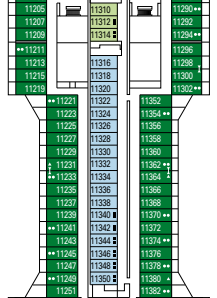

DECKPLAN & UNTERKUNFT

2.421 KABINEN
6.334 GÄSTE

GALLERIA GRANDIOSA

DECK 4
PICASSO

DECK 5
CARAVAGGIO

DECK 6
LEONARDO DA VINCI

DECK 7
MICHELANGELO

DECK 8
MONET

THÉÂTRE LA COMÉDIE

BUTCHER'S CUT

DECK 9
VAN GOGH

DECK 10
MIRÓ

DECK 11
DALÍ

DECK 12
RAFFAELLO

DECK 13
GOYA

DECK 14
MAGRITTE