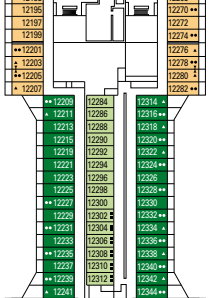

DECKPLAN & UNTERKUNFT

2.421 KABINEN
6.334 GÄSTE

GALLERIA GRANDIOSA

DECK 4
PICASSO

DECK 5
CARAVAGGIO

DECK 6
LEONARDO DA VINCI

DECK 7
MICHELANGELO

DECK 8
MONET

THÉÂTRE LA COMÉDIE

BUTCHER'S CUT

DECK 9
VAN GOGH

DECK 10
MIRÓ

DECK 11
DALÍ

DECK 12
RAFFAELLO

DECK 13
GOYA

DECK 14
MAGRITTE