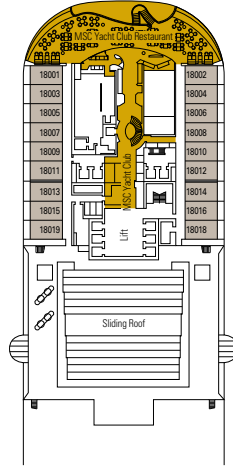

DECKPLAN & UNTERKUNFT

2.421 KABINEN
6.334 GÄSTE

GALLERIA GRANDIOSA

DECK 4
PICASSO

DECK 5
CARAVAGGIO

DECK 6
LEONARDO DA VINCI

DECK 7
MICHELANGELO

DECK 8
MONET

THÉÂTRE LA COMÉDIE

BUTCHER'S CUT

DECK 9
VAN GOGH

DECK 10
MIRÓ

DECK 11
DALÍ

DECK 12
RAFFAELLO

DECK 13
GOYA

DECK 14
MAGRITTE

MSC YACHT CLUB

2.421 KABINEN

Royal Suiten	2
Deluxe Suiten*	78
Interior Suiten	15
Maisonette Suiten	8
Suiten	34
Balkonkabinen*	1.354
Kabinen mit Meerblick	160
Innenkabinen*	755
Innenkabinen Single	15

*inkl. der Kabinen für Gäste mit eingeschränkter Mobilität.