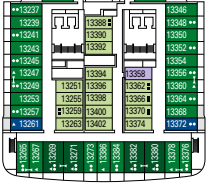

DECKPLAN & UNTERKUNFT

2.421 KABINEN
6.334 GÄSTE

GALLERIA GRANDIOSA

DECK 4
PICASSO

DECK 5
CARAVAGGIO

DECK 6
LEONARDO DA VINCI

DECK 7
MICHELANGELO

DECK 8
MONET

THÉÂTRE LA COMÉDIE

BUTCHER'S CUT

DECK 9
VAN GOGH

DECK 10
MIRÓ

DECK 11
DALÍ

DECK 12
RAFFAELLO

DECK 13
GOYA

DECK 14
MAGRITTE