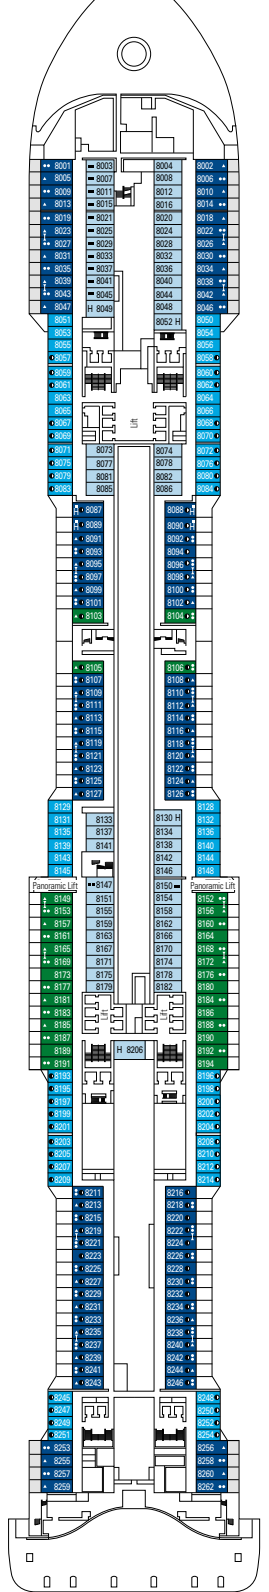

DECKPLAN & UNTERKUNFT

2.421 KABINEN
6.334 GÄSTE

GALLERIA GRANDIOSA

DECK 4
PICASSO

DECK 5
CARAVAGGIO

DECK 6
LEONARDO DA VINCI

DECK 7
MICHELANGELO

DECK 8
MONET

THÉÂTRE LA COMÉDIE

BUTCHER'S CUT

DECK 9
VAN GOGH

DECK 10
MIRÓ

DECK 11
DALÍ

DECK 12
RAFFAELLO

DECK 13
GOYA

DECK 14
MAGRITTE

- Degas Deck 19
- Gauguin Deck 18
- Velázquez Deck 16
- Cézanne Deck 15
- Magritte Deck 14
- Goya Deck 13
- Raffaello Deck 12
- Dalí Deck 11
- Miró Deck 10
- Van Gogh Deck 9
- Monet Deck 8
- Michelangelo Deck 7
- Leonardo da Vinci Deck 6
- Caravaggio Deck 5
- Picasso Deck 4

LEGENDE

- ▲ Sofabett
- ◆ Doppel-Sofabett
- 3. Bett zum Herunterklappen
- 3./4. Bett zum Herunterklappen
- Bett zum Herunterklappen oder Sofa, das in ein Bett umgewandelt werden kann (3./4. Bett)
- ↔ Kabinen mit Verbindungstür
- H Kabinen für Gäste mit eingeschränkter Mobilität oder sonstigen Beeinträchtigungen
- ☁ Whirlpool
- ⦿ Kabinen mit eingeschränkter Sicht
- Balkon mit einer Metallbalustrade
- Balkon mit einer halben Glas- und einer halben Metallbalustrade