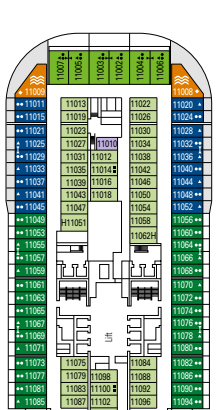

DECKPLAN & UNTERKUNFT

2.421 KABINEN
6.334 GÄSTE

GALLERIA GRANDIOSA

DECK 4
PICASSO

DECK 5
CARAVAGGIO

DECK 6
LEONARDO DA VINCI

DECK 7
MICHELANGELO

DECK 8
MONET

THÉÂTRE LA COMÉDIE

BUTCHER'S CUT

DECK 9
VAN GOGH

DECK 10
MIRÓ

DECK 11
DALÍ

DECK 12
RAFFAELLO

DECK 13
GOYA

DECK 14
MAGRITTE