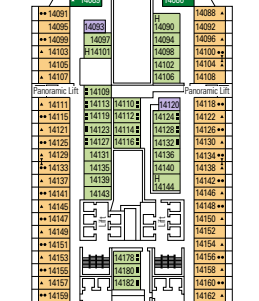

DECKPLAN & UNTERKUNFT

2.421 KABINEN
6.334 GÄSTE

GALLERIA GRANDIOSA

DECK 4
PICASSO

DECK 5
CARAVAGGIO

DECK 6
LEONARDO DA VINCI

DECK 7
MICHELANGELO

DECK 8
MONET

THÉÂTRE LA COMÉDIE

BUTCHER'S CUT

DECK 9
VAN GOGH

DECK 10
MIRÓ

DECK 11
DALÍ

DECK 12
RAFFAELLO

DECK 13
GOYA

DECK 14
MAGRITTE