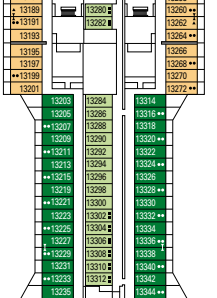

DECKPLAN & UNTERKUNFT

2.421 KABINEN
6.334 GÄSTE

GALLERIA GRANDIOSA

DECK 4
PICASSO

DECK 5
CARAVAGGIO

DECK 6
LEONARDO DA VINCI

DECK 7
MICHELANGELO

DECK 8
MONET

THÉÂTRE LA COMÉDIE

BUTCHER'S CUT

DECK 9
VAN GOGH

DECK 10
MIRÓ

DECK 11
DALÍ

DECK 12
RAFFAELLO

DECK 13
GOYA

DECK 14
MAGRITTE