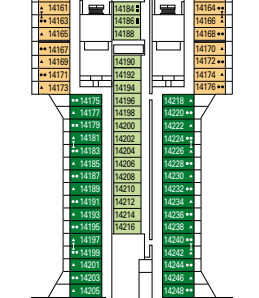

DECKPLAN & UNTERKUNFT

2.421 KABINEN
6.334 GÄSTE

GALLERIA GRANDIOSA

DECK 4
PICASSO

DECK 5
CARAVAGGIO

DECK 6
LEONARDO DA VINCI

DECK 7
MICHELANGELO

DECK 8
MONET

THÉÂTRE LA COMÉDIE

BUTCHER'S CUT

DECK 9
VAN GOGH

DECK 10
MIRÓ

DECK 11
DALÍ

DECK 12
RAFFAELLO

DECK 13
GOYA

DECK 14
MAGRITTE