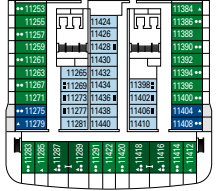

DECKPLAN & UNTERKUNFT

2.421 KABINEN
6.334 GÄSTE

GALLERIA GRANDIOSA

DECK 4
PICASSO

DECK 5
CARAVAGGIO

DECK 6
LEONARDO DA VINCI

DECK 7
MICHELANGELO

DECK 8
MONET

THÉÂTRE LA COMÉDIE

BUTCHER'S CUT

DECK 9
VAN GOGH

DECK 10
MIRÓ

DECK 11
DALÍ

DECK 12
RAFFAELLO

DECK 13
GOYA

DECK 14
MAGRITTE