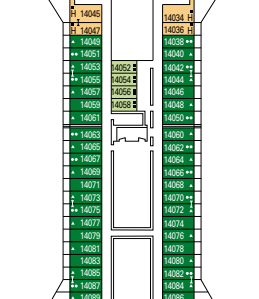

DECKPLAN & UNTERKUNFT

2.421 KABINEN
6.334 GÄSTE

GALLERIA GRANDIOSA

DECK 4
PICASSO

DECK 5
CARAVAGGIO

DECK 6
LEONARDO DA VINCI

DECK 7
MICHELANGELO

DECK 8
MONET

THÉÂTRE LA COMÉDIE

BUTCHER'S CUT

DECK 9
VAN GOGH

DECK 10
MIRÓ

DECK 11
DALÍ

DECK 12
RAFFAELLO

DECK 13
GOYA

DECK 14
MAGRITTE