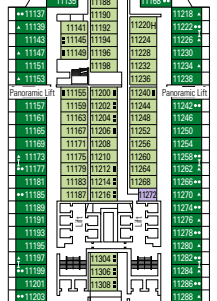

DECKPLAN & UNTERKUNFT

2.421 KABINEN
6.334 GÄSTE

GALLERIA GRANDIOSA

DECK 4
PICASSO

DECK 5
CARAVAGGIO

DECK 6
LEONARDO DA VINCI

DECK 7
MICHELANGELO

DECK 8
MONET

THÉÂTRE LA COMÉDIE

BUTCHER'S CUT

DECK 9
VAN GOGH

DECK 10
MIRÓ

DECK 11
DALÍ

DECK 12
RAFFAELLO

DECK 13
GOYA

DECK 14
MAGRITTE