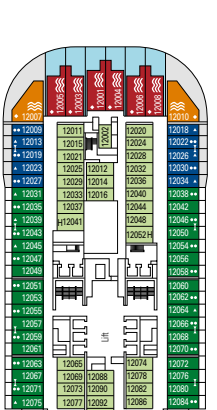

DECKPLAN & UNTERKUNFT

2.421 KABINEN
6.334 GÄSTE

GALLERIA GRANDIOSA

DECK 4
PICASSO

DECK 5
CARAVAGGIO

DECK 6
LEONARDO DA VINCI

DECK 7
MICHELANGELO

DECK 8
MONET

THÉÂTRE LA COMÉDIE

BUTCHER'S CUT

DECK 9
VAN GOGH

DECK 10
MIRÓ

DECK 11
DALÍ

DECK 12
RAFFAELLO

DECK 13
GOYA

DECK 14
MAGRITTE