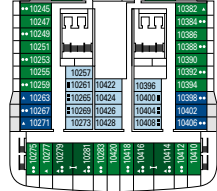

DECKPLAN & UNTERKUNFT

2.421 KABINEN
6.334 GÄSTE

GALLERIA GRANDIOSA

DECK 4
PICASSO

DECK 5
CARAVAGGIO

DECK 6
LEONARDO DA VINCI

DECK 7
MICHELANGELO

DECK 8
MONET

THÉÂTRE LA COMÉDIE

BUTCHER'S CUT

DECK 9
VAN GOGH

DECK 10
MIRÓ

DECK 11
DALÍ

DECK 12
RAFFAELLO

DECK 13
GOYA

DECK 14
MAGRITTE