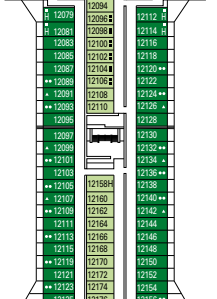

DECKPLAN & UNTERKUNFT

2.421 KABINEN
6.334 GÄSTE

GALLERIA GRANDIOSA

DECK 4
PICASSO

DECK 5
CARAVAGGIO

DECK 6
LEONARDO DA VINCI

DECK 7
MICHELANGELO

DECK 8
MONET

THÉÂTRE LA COMÉDIE

BUTCHER'S CUT

DECK 9
VAN GOGH

DECK 10
MIRÓ

DECK 11
DALÍ

DECK 12
RAFFAELLO

DECK 13
GOYA

DECK 14
MAGRITTE