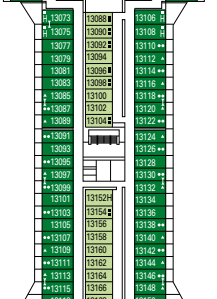

DECKPLAN & UNTERKUNFT

2.421 KABINEN
6.334 GÄSTE

GALLERIA GRANDIOSA

DECK 4
PICASSO

DECK 5
CARAVAGGIO

DECK 6
LEONARDO DA VINCI

DECK 7
MICHELANGELO

DECK 8
MONET

THÉÂTRE LA COMÉDIE

BUTCHER'S CUT

DECK 9
VAN GOGH

DECK 10
MIRÓ

DECK 11
DALÍ

DECK 12
RAFFAELLO

DECK 13
GOYA

DECK 14
MAGRITTE