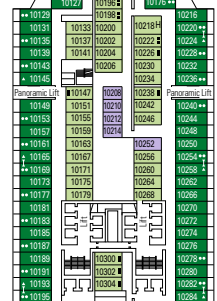

DECKPLAN & UNTERKUNFT

2.421 KABINEN
6.334 GÄSTE

GALLERIA GRANDIOSA

DECK 4
PICASSO

DECK 5
CARAVAGGIO

DECK 6
LEONARDO DA VINCI

DECK 7
MICHELANGELO

DECK 8
MONET

THÉÂTRE LA COMÉDIE

BUTCHER'S CUT

DECK 9
VAN GOGH

DECK 10
MIRÓ

DECK 11
DALÍ

DECK 12
RAFFAELLO

DECK 13
GOYA

DECK 14
MAGRITTE