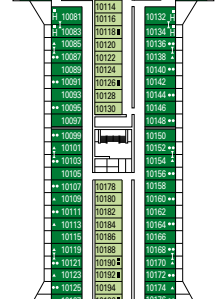

DECKPLAN & UNTERKUNFT

2.421 KABINEN
6.334 GÄSTE

GALLERIA GRANDIOSA

DECK 4
PICASSO

DECK 5
CARAVAGGIO

DECK 6
LEONARDO DA VINCI

DECK 7
MICHELANGELO

DECK 8
MONET

THÉÂTRE LA COMÉDIE

BUTCHER'S CUT

DECK 9
VAN GOGH

DECK 10
MIRÓ

DECK 11
DALÍ

DECK 12
RAFFAELLO

DECK 13
GOYA

DECK 14
MAGRITTE