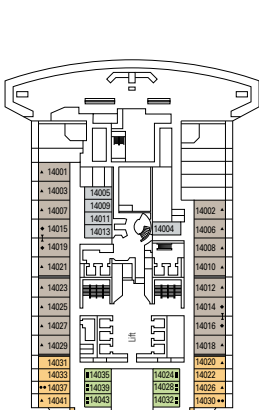

DECKPLAN & UNTERKUNFT

2.421 KABINEN
6.334 GÄSTE

GALLERIA GRANDIOSA

DECK 4
PICASSO

DECK 5
CARAVAGGIO

DECK 6
LEONARDO DA VINCI

DECK 7
MICHELANGELO

DECK 8
MONET

THÉÂTRE LA COMÉDIE

BUTCHER'S CUT

DECK 9
VAN GOGH

DECK 10
MIRÓ

DECK 11
DALÍ

DECK 12
RAFFAELLO

DECK 13
GOYA

DECK 14
MAGRITTE