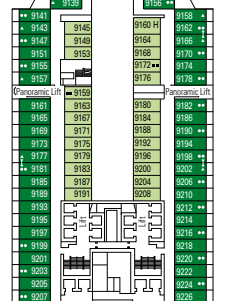

DECKPLAN & UNTERKUNFT

2.421 KABINEN
6.334 GÄSTE

GALLERIA GRANDIOSA

DECK 4
PICASSO

DECK 5
CARAVAGGIO

DECK 6
LEONARDO DA VINCI

DECK 7
MICHELANGELO

DECK 8
MONET

THÉÂTRE LA COMÉDIE

BUTCHER'S CUT

DECK 9
VAN GOGH

DECK 10
MIRÓ

DECK 11
DALÍ

DECK 12
RAFFAELLO

DECK 13
GOYA

DECK 14
MAGRITTE