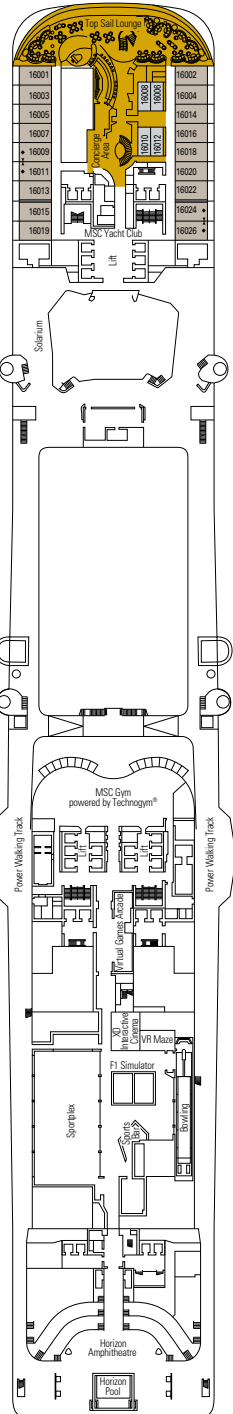

DECKPLAN & UNTERKUNFT

2.421 KABINEN
6.334 GÄSTE

GALLERIA GRANDIOSA

DECK 4
PICASSO

DECK 5
CARAVAGGIO

DECK 6
LEONARDO DA VINCI

DECK 7
MICHELANGELO

DECK 8
MONET

THÉÂTRE LA COMÉDIE

BUTCHER'S CUT

DECK 9
VAN GOGH

DECK 10
MIRÓ

DECK 11
DALÍ

DECK 12
RAFFAELLO

DECK 13
GOYA

DECK 14
MAGRITTE

- Degas Deck 19
- Gauguin Deck 18
- Velázquez Deck 16
- Cézanne Deck 15
- Magritte Deck 14
- Goya Deck 13
- Raffaello Deck 12
- Dalí Deck 11
- Miró Deck 10
- Van Gogh Deck 9
- Monet Deck 8
- Michelangelo Deck 7
- Leonardo da Vinci Deck 6
- Caravaggio Deck 5
- Picasso Deck 4

MSC YACHT CLUB

2.421 KABINEN

Royal Suiten	2
Deluxe Suiten*	78
Interior Suiten	15
Maisonette Suiten	8
Suiten	34
Balkonkabinen*	1.354
Kabinen mit Meerblick	160
Innenkabinen*	755
Innenkabinen Single	15

*inkl. der Kabinen für Gäste mit eingeschränkter Mobilität.