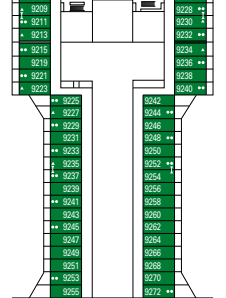

DECKPLAN & UNTERKUNFT

2.421 KABINEN
6.334 GÄSTE

GALLERIA GRANDIOSA

DECK 4
PICASSO

DECK 5
CARAVAGGIO

DECK 6
LEONARDO DA VINCI

DECK 7
MICHELANGELO

DECK 8
MONET

THÉÂTRE LA COMÉDIE

BUTCHER'S CUT

DECK 9
VAN GOGH

DECK 10
MIRÓ

DECK 11
DALÍ

DECK 12
RAFFAELLO

DECK 13
GOYA

DECK 14
MAGRITTE