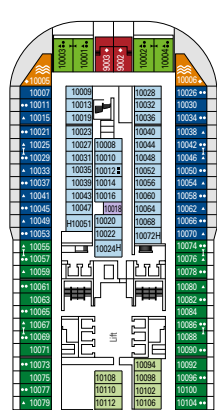

DECKPLAN & UNTERKUNFT

2.421 KABINEN
6.334 GÄSTE

GALLERIA GRANDIOSA

DECK 4
PICASSO

DECK 5
CARAVAGGIO

DECK 6
LEONARDO DA VINCI

DECK 7
MICHELANGELO

DECK 8
MONET

THÉÂTRE LA COMÉDIE

BUTCHER'S CUT

DECK 9
VAN GOGH

DECK 10
MIRÓ

DECK 11
DALÍ

DECK 12
RAFFAELLO

DECK 13
GOYA

DECK 14
MAGRITTE