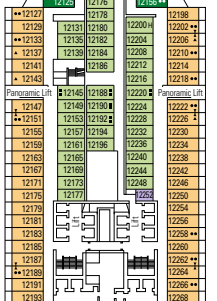

DECKPLAN & UNTERKUNFT

2.421 KABINEN
6.334 GÄSTE

GALLERIA GRANDIOSA

DECK 4
PICASSO

DECK 5
CARAVAGGIO

DECK 6
LEONARDO DA VINCI

DECK 7
MICHELANGELO

DECK 8
MONET

THÉÂTRE LA COMÉDIE

BUTCHER'S CUT

DECK 9
VAN GOGH

DECK 10
MIRÓ

DECK 11
DALÍ

DECK 12
RAFFAELLO

DECK 13
GOYA

DECK 14
MAGRITTE