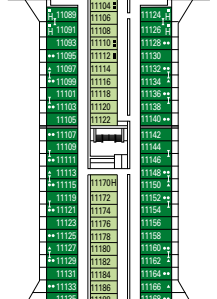

DECKPLAN & UNTERKUNFT

2.421 KABINEN
6.334 GÄSTE

GALLERIA GRANDIOSA

DECK 4
PICASSO

DECK 5
CARAVAGGIO

DECK 6
LEONARDO DA VINCI

DECK 7
MICHELANGELO

DECK 8
MONET

THÉÂTRE LA COMÉDIE

BUTCHER'S CUT

DECK 9
VAN GOGH

DECK 10
MIRÓ

DECK 11
DALÍ

DECK 12
RAFFAELLO

DECK 13
GOYA

DECK 14
MAGRITTE