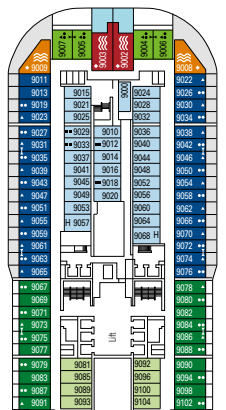

DECKPLAN & UNTERKUNFT

2.421 KABINEN
6.334 GÄSTE

GALLERIA GRANDIOSA

DECK 4
PICASSO

DECK 5
CARAVAGGIO

DECK 6
LEONARDO DA VINCI

DECK 7
MICHELANGELO

DECK 8
MONET

THÉÂTRE LA COMÉDIE

BUTCHER'S CUT

DECK 9
VAN GOGH

DECK 10
MIRÓ

DECK 11
DALÍ

DECK 12
RAFFAELLO

DECK 13
GOYA

DECK 14
MAGRITTE