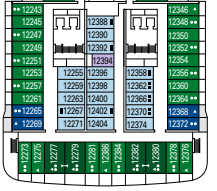

DECKPLAN & UNTERKUNFT

2.421 KABINEN
6.334 GÄSTE

GALLERIA GRANDIOSA

DECK 4
PICASSO

DECK 5
CARAVAGGIO

DECK 6
LEONARDO DA VINCI

DECK 7
MICHELANGELO

DECK 8
MONET

THÉÂTRE LA COMÉDIE

BUTCHER'S CUT

DECK 9
VAN GOGH

DECK 10
MIRÓ

DECK 11
DALÍ

DECK 12
RAFFAELLO

DECK 13
GOYA

DECK 14
MAGRITTE