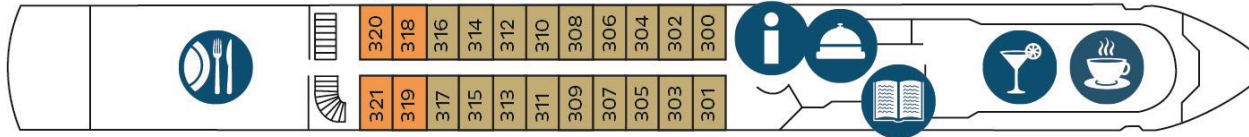

Decksplan MS BIJOU DU RHÔNE

Schiffstyp nicko modern

Sonnendeck

Oberdeck (Alle Kabinen mit absenkbarer Panoramafont)
Kabinen liegen ein halbes Deck höher als die öffentlichen Bereiche

Mitteldeck (Deluxe Kabinen mit großem zu öffnendem Panoramafenster)
Deluxe Kabinen liegen ein halbes Deck höher als die übrigen Mitteldeck Kabinen

Hauptdeck

-  Kreuzfahrtleitung
-  Rezeption
-  Panorama-Restaurant
-  Bar
-  Panorama-Salon
-  Bibliothek
-  Treppe

 2-Bett Hauptdeck
 2-Bett Mitteldeck vorn

 2-Bett Mitteldeck
 2-Bett Deluxe Mitteldeck

 2-Bett Deluxe Oberdeck achtern
 2-Bett Deluxe Oberdeck