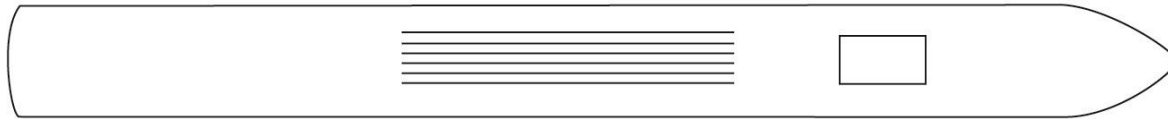

Decksplan MS BIJOU DU RHÔNE

Schiffstyp nicko modern

Sonnendeck

Oberdeck (Alle Kabinen mit absenkbarer Panoramafont)
Kabinen liegen ein halbes Deck höher als die öffentlichen Bereiche

Mitteldeck (Deluxe Kabinen mit großem zu öffnendem Panoramafenster)
Deluxe Kabinen liegen ein halbes Deck höher als die übrigen Mitteldeck Kabinen

Hauptdeck

-  Kreuzfahrtleitung
-  Rezeption
-  Panorama-Restaurant
-  Bar
-  Panorama-Salon
-  Bibliothek
-  Treppe

 2-Bett Hauptdeck
 2-Bett Mitteldeck vorn

 2-Bett Mitteldeck
 2-Bett Deluxe Mitteldeck

 2-Bett Deluxe Oberdeck achtern
 2-Bett Deluxe Oberdeck