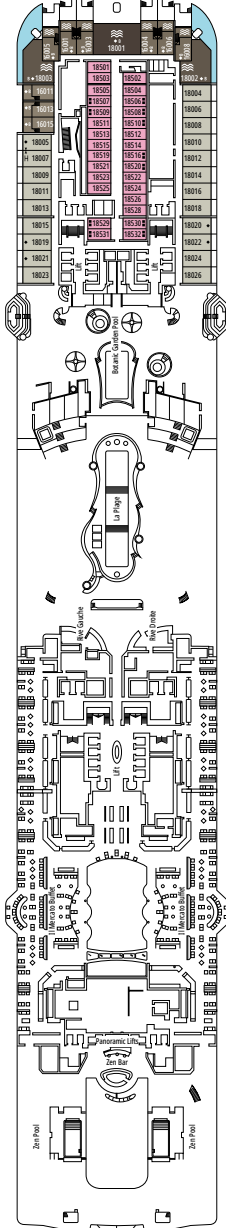

DECK 18
ATHENS