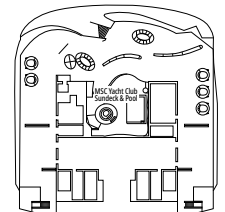

- Das Schiff verfügt über Kabinen, die aus zwei miteinander verbundenen Kabinen bestehen.
- In Kabinen für Gäste mit eingeschränkter Mobilität (H) können die Doppelbetten nicht in zwei Einzelbetten umgewandelt werden.
- 3. und 4. Bett in allen Kategorien verfügbar, außer in IS, OS, PR1, PR2, PR3, PV, SRP und YIN
- 5. und 6. Bett verfügbar in SL1

RAJ POLO TEA HOUSE

DECK 9
DUBLIN

DECK 10
VIENNA

DECK 11
STOCKHOLM

DECK 12
COPENHAGEN

DECK 14
PRAGUE

DECK 15
BRUSSELS

BOTANIC GARDEN POOL

MSC YACHT CLUB RESTAURANT

DECK 16
BERN

DECK 18
ATHENS

DECK 19
PARIS

DECK 20
LISBON

DECK 21
VALLETTA

DECK 22
AMSTERDAM