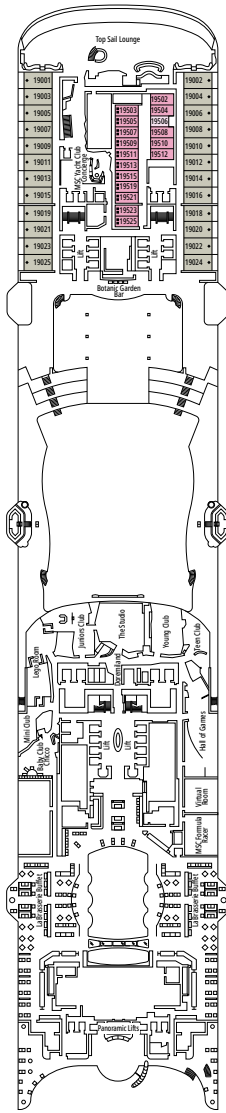

DECK 19
PARIS