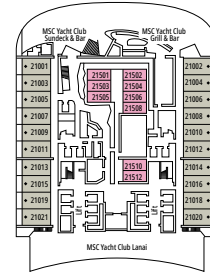

KABINENKATEGORIEN

Kategorie	Code	Personen
MSC Yacht Club Owner's Suite	YC4	16-18
MSC Yacht Club Royal Suite	YC3	16-18
MSC Yacht Club Maisonette Suite mit Whirlpool	YJD	16
MSC Yacht Club Maisonette Suite	YCD	16
MSC Yacht Club Deluxe Suite	YC1	15-21
MSC Yacht Club Innenkabine	YIN	15-16
Grand Suite Aurea mit Terrasse und Whirlpool	SXJ	15-16
Grand Suite Aurea mit Terrasse	SXT	11-14
Grand Suite Aurea	SX	9-10
Premium Suite Aurea	SL1	12-14
Junior Suite Aurea	SM	9
Premium Suite Aurea mit Promenaden- und Meerblick	SLP	11
Deluxe Suite Aurea mit Promenaden- und Meerblick	SRP	16
Deluxe Balkonkabine Aurea	BA	10-16
Deluxe Balkonkabine	BR4	16
Deluxe Balkonkabine	BR3	14-15
Deluxe Balkonkabine	BR2	11-12
Deluxe Balkonkabine	BR1	9-10
Deluxe Balkonkabine mit teilweiser Sichteinschränkung	BP	15-16
Deluxe Balkonkabine mit Promenaden- und Meerblick	PV	9-15
Deluxe Balkonkabine mit Promenadenblick	PR3	15-16
Deluxe Balkonkabine mit Promenadenblick	PR2	12-14
Deluxe Balkonkabine mit Promenadenblick	PR1	10-11
Aurea Kabine mit Meerblick und absenkbarer Fensterfront	VL2	12-14
Kabine mit Meerblick und absenkbarer Fensterfront	VL1	10-11
Deluxe Kabine mit Meerblick	OR2	10-12
Deluxe Kabine mit Meerblick	OR1	5-9
Single Kabine mit Meerblick	OS	5-14
Deluxe Innenkabine	IR2	15-21
Deluxe Innenkabine	IR1	5-14
Single Innenkabine	IS	11-19

RAJ POLO TEA HOUSE

DECK 9
DUBLIN

DECK 10
VIENNA

DECK 11
STOCKHOLM

DECK 12
COPENHAGEN

DECK 14
PRAGUE

DECK 15
BRUSSELS

BOTANIC GARDEN POOL

MSC YACHT CLUB RESTAURANT

DECK 16
BERN

DECK 18
ATHENS

DECK 19
PARIS

DECK 20
LISBON

DECK 21
VALLETTA

DECK 22
AMSTERDAM