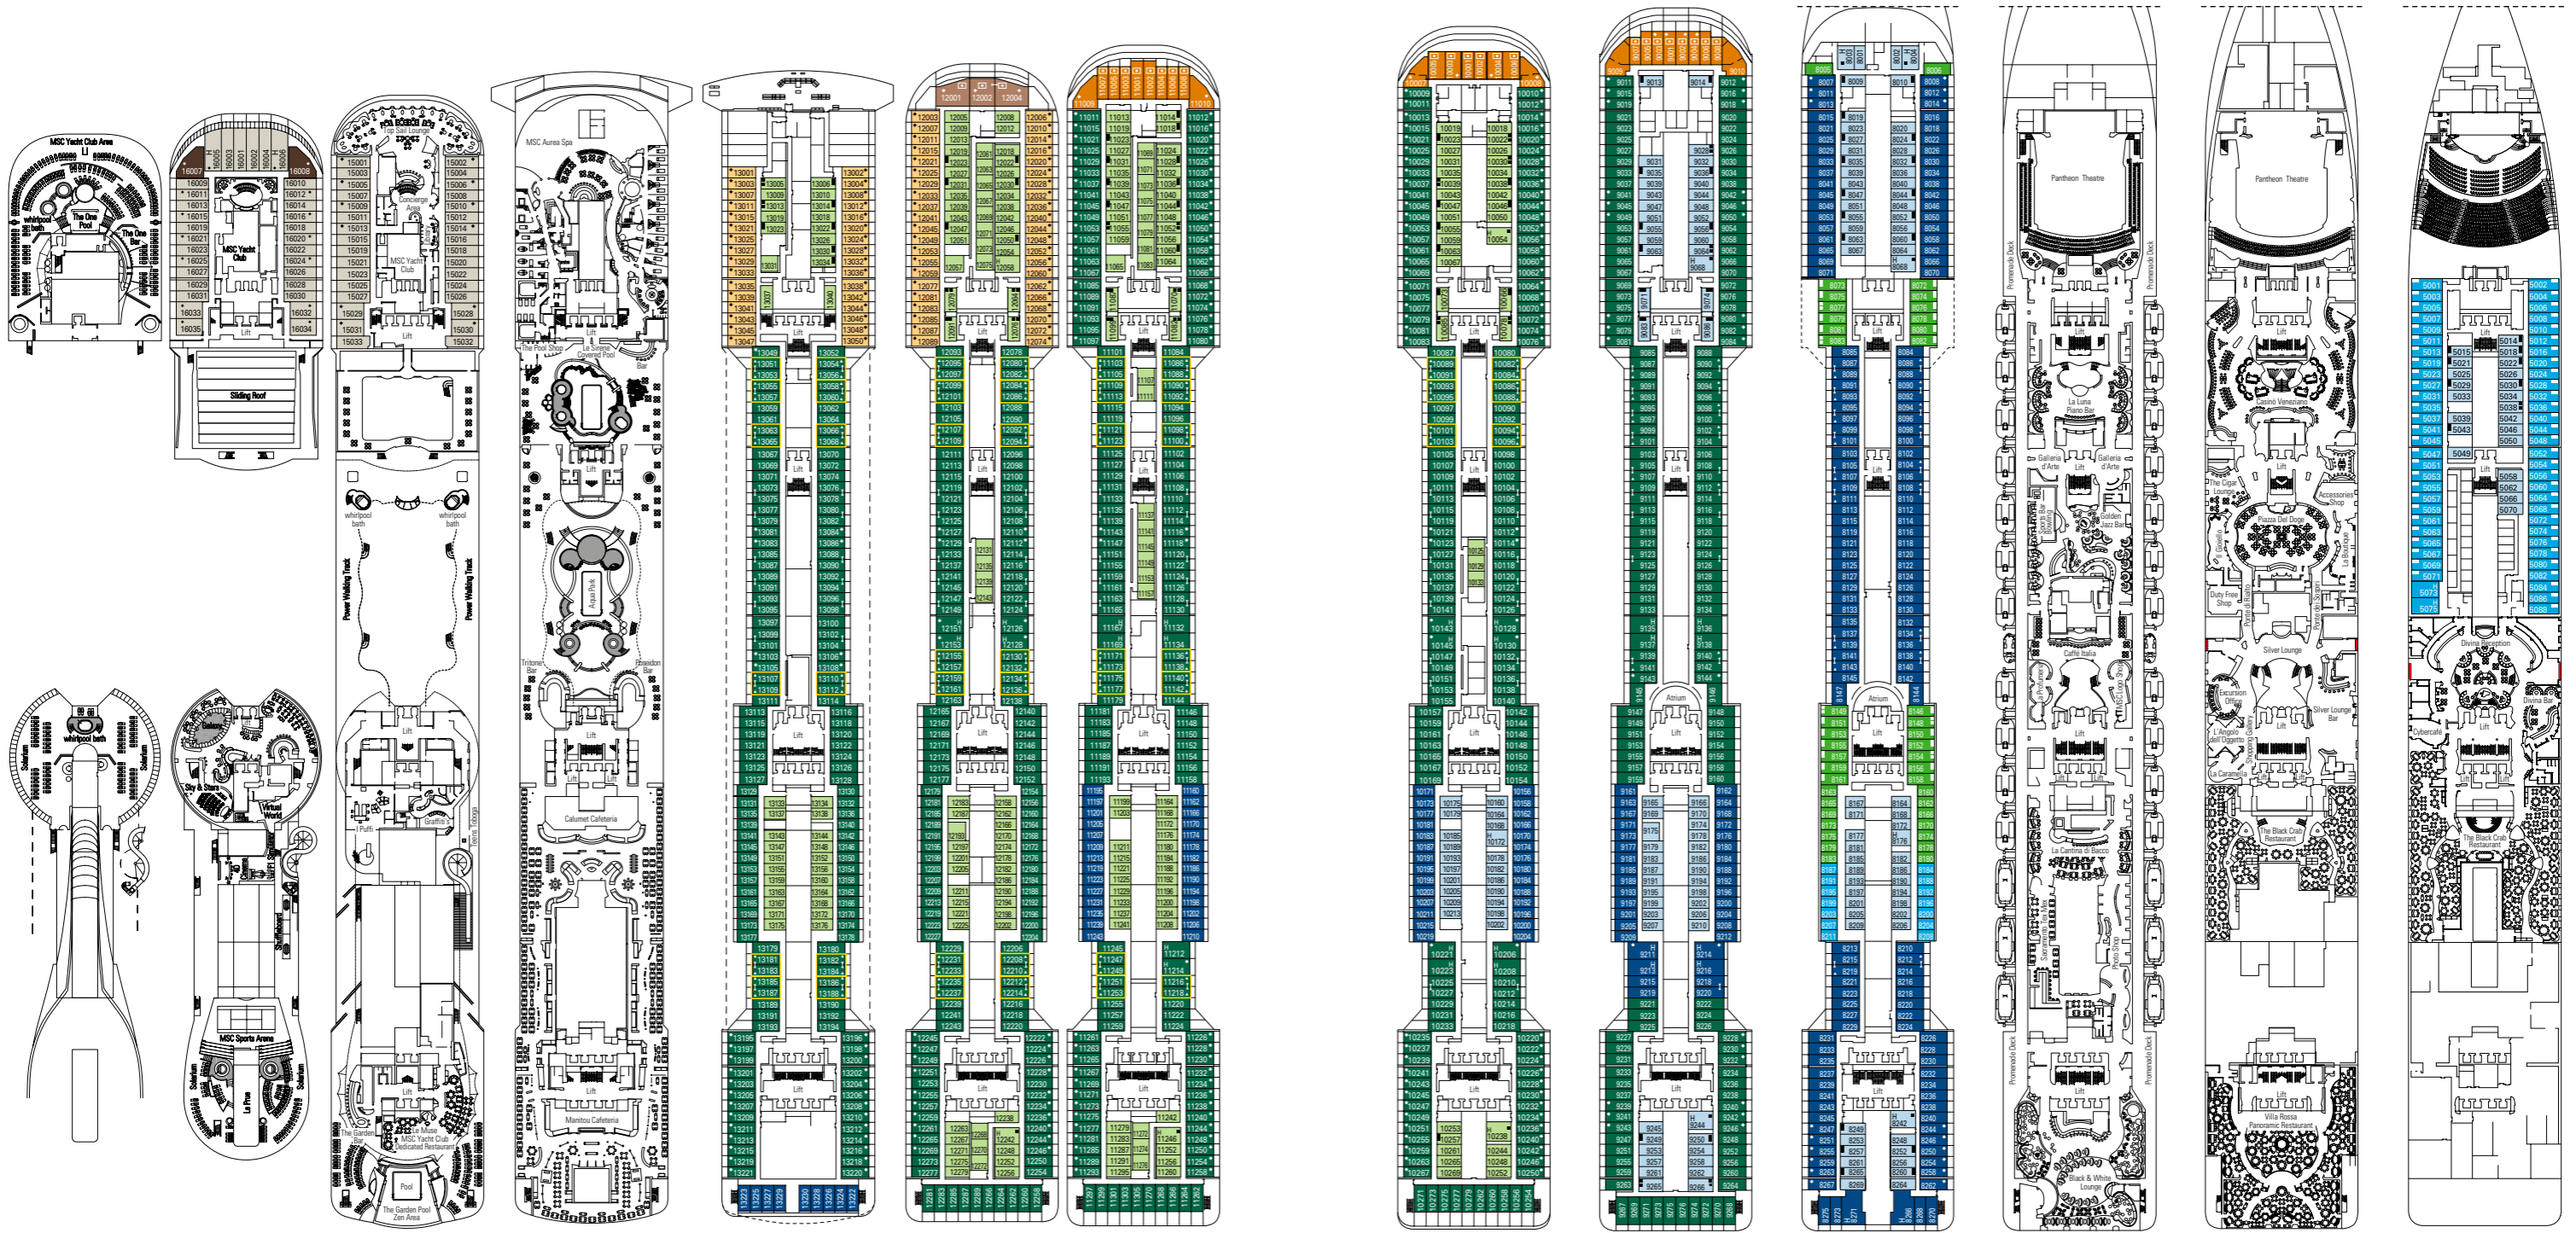

MSC DIVINA

DECKPLAN

1.751 KABINEN | 4.345 GÄSTE

DECKPLAN MSC DIVINA

KABINENKATEGORIEN

- Innenkabinen > Bella
- Innenkabinen > Fantastica
- Balkonkabinen > Aurea
- YC Deluxe Suiten
- Kabinen mit Meerblick > Bella
- Kabinen mit Meerblick > Fantastica
- Suiten > Aurea
- YC Executive & Family Suiten
- Balkonkabinen > Bella*
- Balkonkabinen > Fantastica
- YC Royal Suiten

- 3. Bett verfügbar in allen Kategorien
- 4. Bett verfügbar in allen Kategorien
- Alle Kabinen verfügen über getrennte Betten, die bei Bedarf zu einem Doppelbett zusammengestellt werden können (außer in behindertengerechten Kabinen)
- * Kabinen 8134, 8136, 8137, 8138, 8139, 8140, 8141, 8143 mit teilweise Sichtbehinderung.

LEGENDE

- Sofabett
- Doppel-Sofabett
- 3. Bett zum Herunterklappen
- 3/4. Bett zum Herunterklappen
- Super-Familienkabinen
- Kabinen mit Verbindungstür
- MSC Yacht Club /Aurea Suite mit hermetisch geschlossenem Panoramafenster
- Behindertengerecht ausgestattete Kabine

18 ELIOS 16 URANO 15 MERCURIO 14 AFRODITE 13 CUPIDO 12 AURORA 11 IRIDE 10 GIUNONE 9 MINERVA 8 ARTEMIDE 7 APOLLO 6 ZEUS 5 SATURNO

Alle Angaben vorbehaltlich Änderungen und Rückbestätigung bei Buchung.