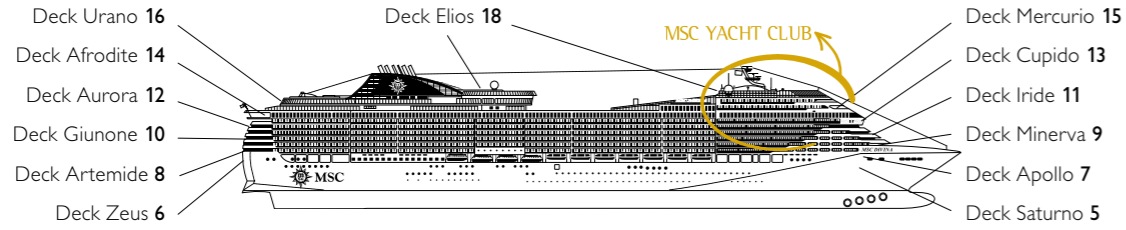

MSC DIVINA

DECKPLAN

1.751 KABINEN | 4.345 GÄSTE

DECKPLAN MSC DIVINA

KABINENKATEGORIEN

- Innenkabinen > Bella
- Innenkabinen > Fantastica
- Balkonkabinen > Aurea
- YC Deluxe Suiten
- Kabinen mit Meerblick > Bella
- Kabinen mit Meerblick > Fantastica
- Suiten > Aurea
- YC Executive & Family Suiten
- Balkonkabinen > Bella*
- Balkonkabinen > Fantastica
- YC Royal Suiten