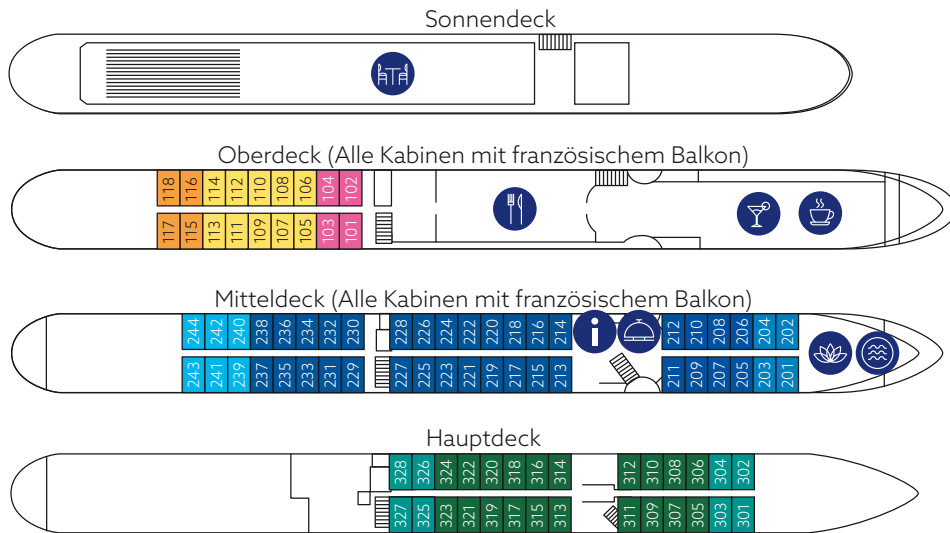

-  2-Bett Hauptdeck vorn/achtern
-  2-Bett Hauptdeck
-  2-Bett Mitteldeck achtern
-  2-Bett Mitteldeck vorn
-  2-Bett Mitteldeck
-  2-Bett Oberdeck achtern
-  2-Bett Oberdeck vorn
-  2-Bett Oberdeck

Kabinen 305, 306, 201 und 202 mit Zustellbett für 3. Person buchbar.

-  Bar
-  Kreuzfahrtleitung
-  Panorama-Restaurant
-  Panorama-Salon
-  Rezeption
-  SnackBar und Grill
-  Wellnessbereich

-  Whirlpool
-  Treppe